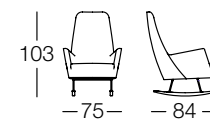

Valentina cm. 75x84x103

Valentina cm. 75x84x108
Valentina pouf cm. 62x58x38

Struttura:
in acciaio imbottita con schiuma poliuretana stampata e rivestita con tessuto protettivo accoppiato.

Piedi:
basamento girevole o fisso in metallo tagliato a laser completo di antiscivolo in materiale termoplastico stampato.

Feet:
swivel or fixed laser-cut metal base with embossed thermoplastic non-slip underside.

Finishes:
in chrome or black nickel.

Cover:
in fabric or leather with contrasting ribbon.

Fully removable

Valentina cm. 75x84x103