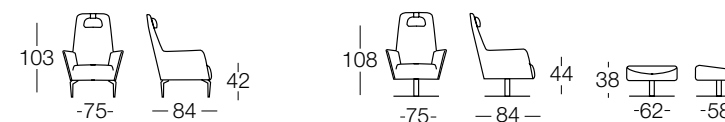

Valentina cm. 75x84x103

Valentina cm. 75x84x108
Valentina pouf cm. 62x58x38

Struttura:
in acciaio imbottita con schiuma poliuretana stampata e rivestita con tessuto protettivo accoppiato.

Piedi:
basamento girevole o fisso in metallo tagliato a laser completo di antiscivolo in materiale termoplastico stampato.

Feet:
swivel or fixed laser-cut metal base with embossed thermoplastic non-slip underside.

Finishes:
in chrome or black nickel.

Cover:
in fabric or leather with contrasting ribbon.

Fully removable

Valentina cm. 75x84x103