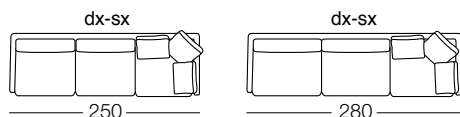

Divani . Sofas

Terminali sx-dx . lh-rh end units

Divano angolare . Corner sofa

Penisola angolare . Corner island

Relax sx-dx . lh-rh chaise longues

Pouff . Pouffe

Struttura in metallo verniciato, garantito 10 anni. Piedi a vista tagliati a laser e verniciati marrone scuro RAL 8022 (a richiesta in nickel nero, con supplemento di prezzo). Imbottitura in poliuretano espanso a quote differenziate, rivestita in fibra acrilica accoppiata. Cuscini seduta e schienale in piuma d'oca con inserto in poliuretano. Tutti gli elementi sono completamente svestibili.