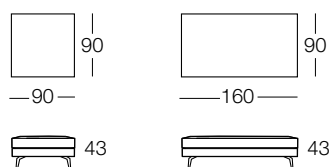

Divani . Sofas

Terminali sx-dx . lh-rh end units

Divano angolare . Corner sofa

Penisola angolare . Corner island

Relax sx-dx . lh-rh chaise longues

Pouff . Pouffe

Struttura in metallo verniciato, garantito 10 anni. Piedi a vista tagliati a laser e verniciati marrone scuro RAL 8022 (a richiesta in nickel nero, con supplemento di prezzo). Imbottitura in poliuretano espanso a quote differenziate, rivestita in fibra acrilica accoppiata. Cuscini seduta e schienale in piuma d'oca con inserto in poliuretano. Tutti gli elementi sono completamente svestibili.