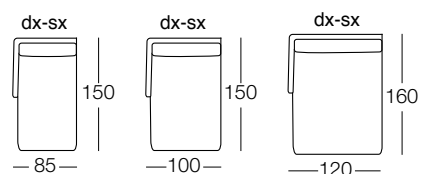

Divani . Sofas

Terminali sx-dx . lh-rh end units

Divano angolare . Corner sofa

Penisola angolare . Corner island

Relax sx-dx . lh-rh chaise longues

Pouff . Pouffe

Struttura in metallo verniciato, garantito 10 anni. Piedi a vista tagliati a laser e verniciati marrone scuro RAL 8022 (a richiesta in nickel nero, con supplemento di prezzo). Imbottitura in poliuretano espanso a quote differenziate, rivestita in fibra acrilica accoppiata. Cuscini seduta e schienale in piuma d'oca con inserto in poliuretano. Tutti gli elementi sono completamente svestibili.