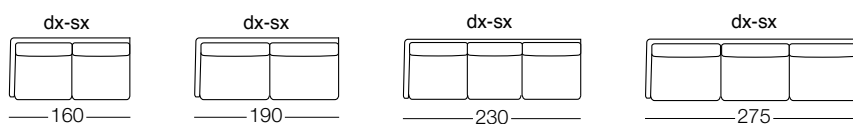

Divani . Sofas

Terminali sx-dx . lh-rh end units

Divano angolare . Corner sofa

Penisola angolare . Corner island

Relax sx-dx . lh-rh chaise longues

Pouff . Pouffe

Struttura in metallo verniciato, garantito 10 anni. Piedi a vista tagliati a laser e verniciati marrone scuro RAL 8022 (a richiesta in nickel nero, con supplemento di prezzo). Imbottitura in poliuretano espanso a quote differenziate, rivestita in fibra acrilica accoppiata. Cuscini seduta e schienale in piuma d'oca con inserto in poliuretano. Tutti gli elementi sono completamente svestibili.