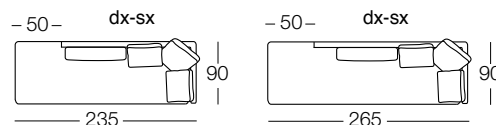

Divani . Sofas

Terminali sx-dx . lh-rh end units

Divano angolare . Corner sofa

Penisola angolare . Corner island

Relax sx-dx . lh-rh chaise longues

Pouff . Pouffe

Struttura in metallo verniciato, garantito 10 anni. Piedi a vista tagliati a laser e verniciati marrone scuro RAL 8022 (a richiesta in nickel nero, con supplemento di prezzo). Imbottitura in poliuretano espanso a quote differenziate, rivestita in fibra acrilica accoppiata. Cuscini seduta e schienale in piuma d'oca con inserto in poliuretano. Tutti gli elementi sono completamente svestibili.