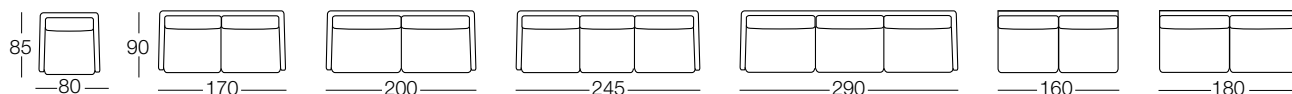

Divani . Sofas

Terminali sx-dx . lh-rh end units

Divano angolare . Corner sofa

Penisola angolare . Corner island

Relax sx-dx . lh-rh chaise longues

Pouff . Pouffe

Struttura in metallo verniciato, garantito 10 anni. Piedi a vista tagliati a laser e verniciati marrone scuro RAL 8022 (a richiesta in nickel nero, con supplemento di prezzo). Imbottitura in poliuretano espanso a quote differenziate, rivestita in fibra acrilica accoppiata. Cuscini seduta e schienale in piuma d'oca con inserto in poliuretano. Tutti gli elementi sono completamente svestibili.