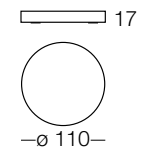

ARCHIVIO DEMA DESIGN

Round cm. ø 110x17

Struttura:
MDF.
Finiture:
laccato lucido nei colori in gamma.

Frame:
MDF.
Finishes:
gloss lacquered in a range of colours.