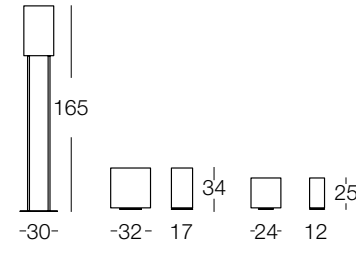

C. BIMBI DESIGN

Piantana alabastro cm. 30x30x165

Cubo luce alabastro cm. 32x17x34

Cubo luce alabastro cm. 24x12x25

Lampade in alabastro di Volterra con finiture in acciaio inox.

Lamps in Volterra alabaster with stainless steel finishes.