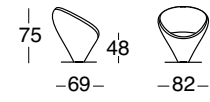

C. BIMBI DESIGN

Flûte cm. 69x82x75

Struttura:

in metallo.

Piedi:

basamento girevole in trafilato di acciaio cromato.

Imbottitura:

in poliuretano espanso.