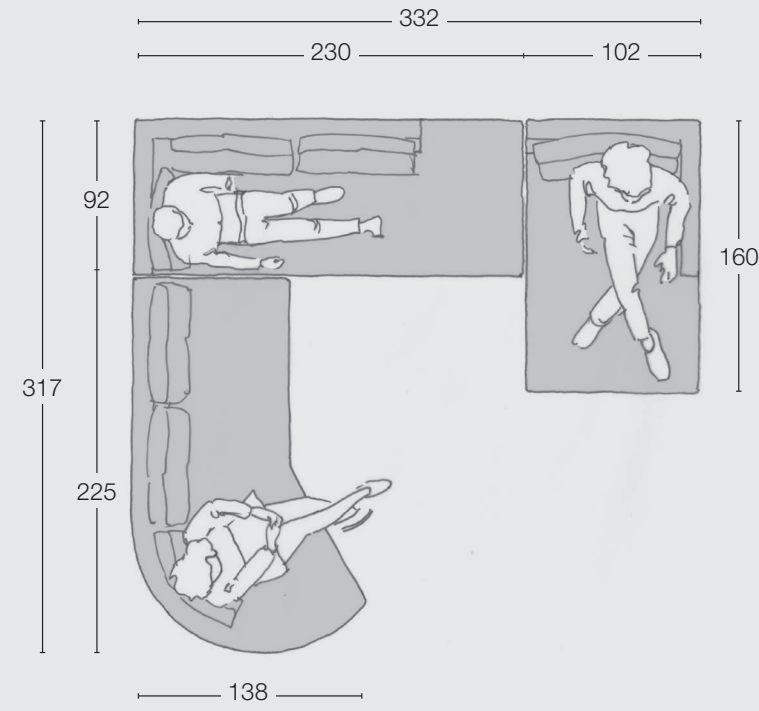

SCEGLI LA SOLUZIONE CHE PREFERISCI PER IL TUO LIVING

COMPOSIZIONE - COMPOSITION 1
cm. 160x262

Easy è il programma modulare che consente di comporre il tuo divano in assoluta libertà. La combinazione dei vari elementi permette di creare un composizione unica e personale.

Easy is the sectional series that gives you absolute freedom in putting together your sofa. Combining the various elements creates a unique, personal composition.

COMPOSIZIONE - COMPOSITION 2
cm. 384x254

ESEMPI DI COMPONIBILITÀ - COMPOSITION EXAMPLES

COMPOSIZIONE - COMPOSITION 3
cm. 344x260

COMPOSIZIONE - COMPOSITION 4
cm. 317x332

COMPOSIZIONE - COMPOSITION 7
cm. 339x380

COMPOSIZIONE - COMPOSITION 8
cm. 176x368

COMPOSIZIONE - COMPOSITION 5
cm. 382x122

COMPOSIZIONE - COMPOSITION 6
cm. 353x369

COMPOSIZIONE - COMPOSITION 9
cm. 400x255

COMPOSIZIONE - COMPOSITION 10
cm. 354x160