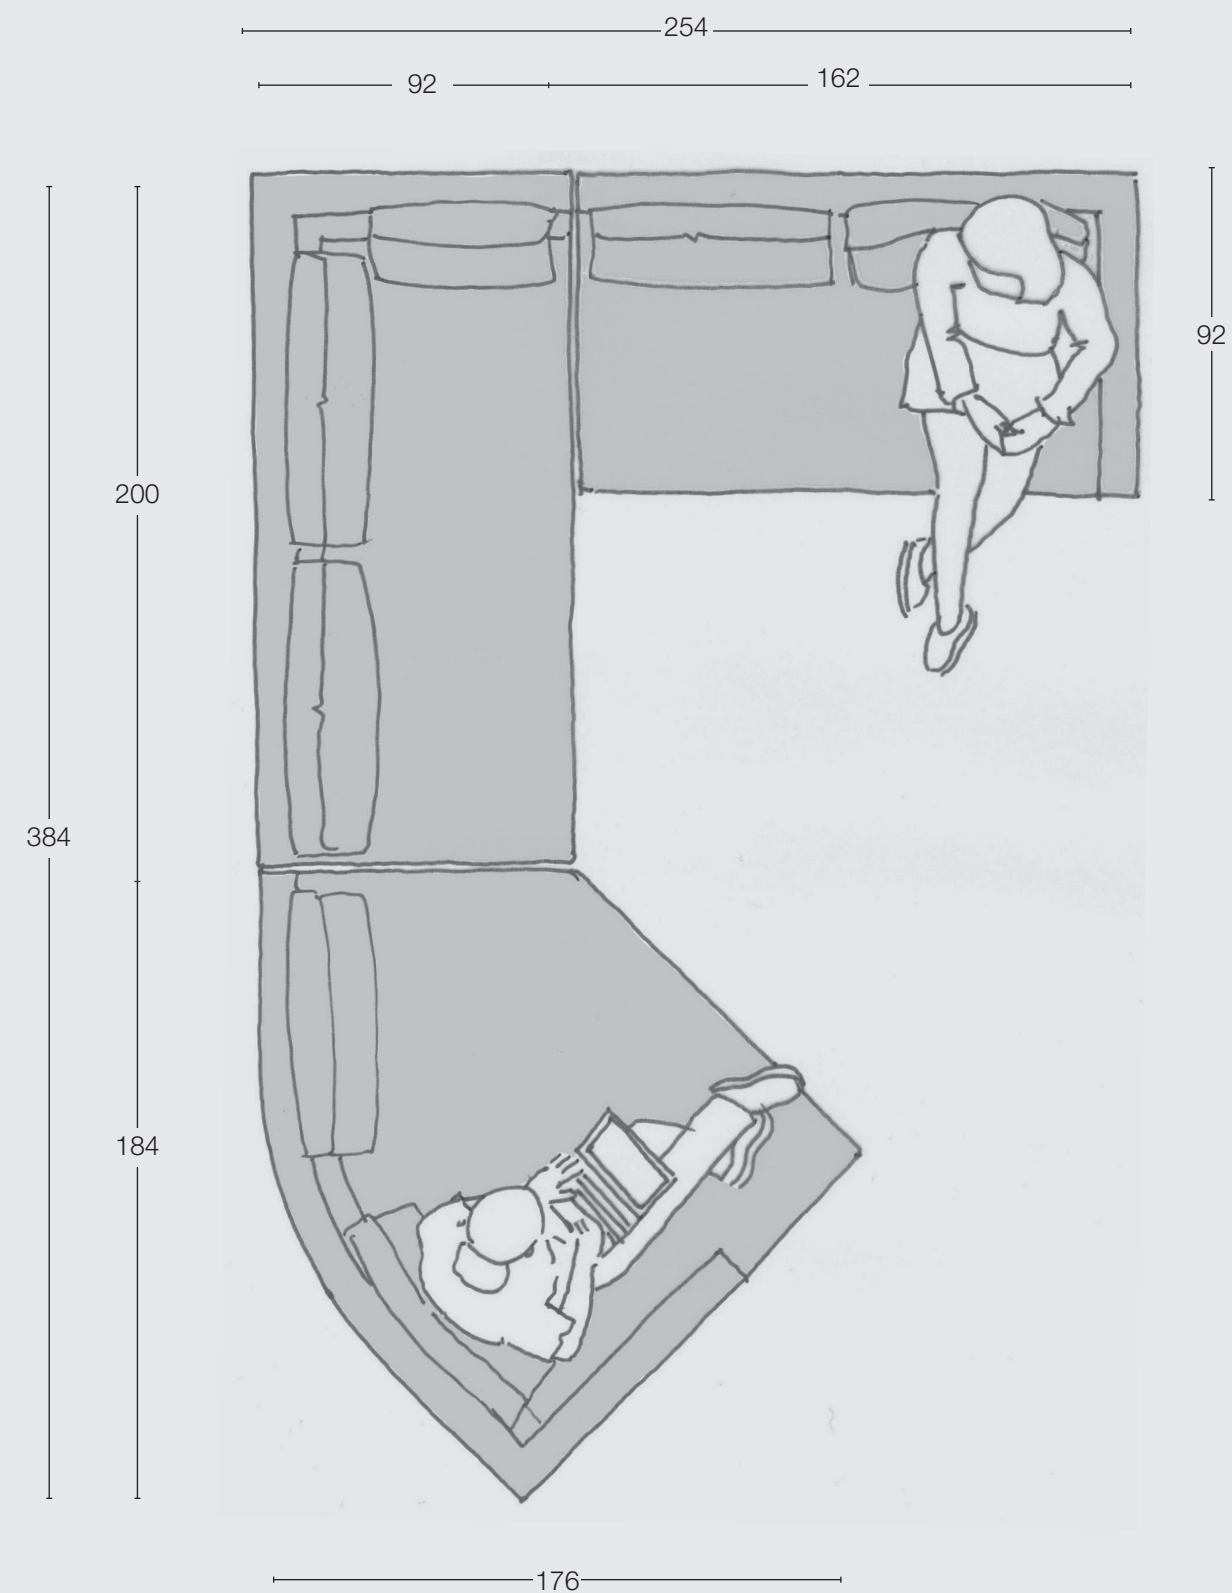

SCEGLI LA SOLUZIONE CHE PREFERISCI PER IL TUO LIVING

COMPOSIZIONE - COMPOSITION 1
cm. 160x262

Easy è il programma modulare che consente di comporre il tuo divano in assoluta libertà. La combinazione dei vari elementi permette di creare un composizione unica e personale.

Easy is the sectional series that gives you absolute freedom in putting together your sofa. Combining the various elements creates a unique, personal composition.

COMPOSIZIONE - COMPOSITION 2
cm. 384x254

ESEMPI DI COMPONIBILITÀ - COMPOSITION EXAMPLES

COMPOSIZIONE - COMPOSITION 3
cm. 344x260

COMPOSIZIONE - COMPOSITION 4
cm. 317x332

COMPOSIZIONE - COMPOSITION 7
cm. 339x380

COMPOSIZIONE - COMPOSITION 8
cm. 176x368

COMPOSIZIONE - COMPOSITION 5
cm. 382x122

COMPOSIZIONE - COMPOSITION 6
cm. 353x369

COMPOSIZIONE - COMPOSITION 9
cm. 400x255

COMPOSIZIONE - COMPOSITION 10
cm. 354x160