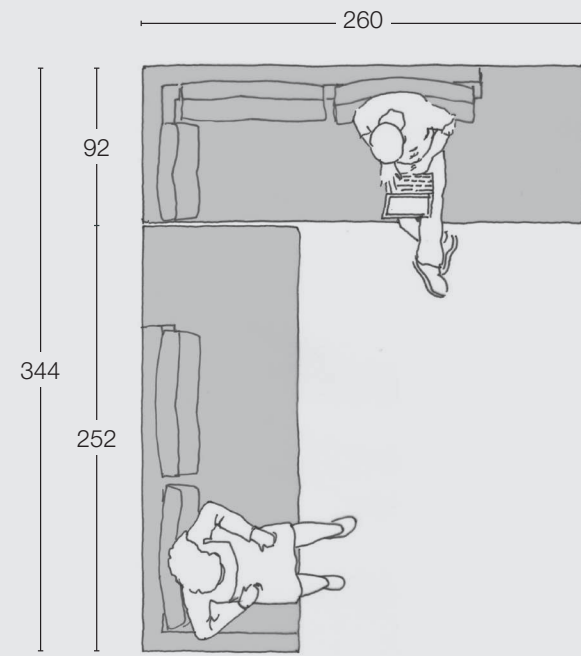

SCEGLI LA SOLUZIONE CHE PREFERISCI PER IL TUO LIVING

COMPOSIZIONE - COMPOSITION 1
cm. 160x262

Easy è il programma modulare che consente di comporre il tuo divano in assoluta libertà. La combinazione dei vari elementi permette di creare un composizione unica e personale.

Easy is the sectional series that gives you absolute freedom in putting together your sofa. Combining the various elements creates a unique, personal composition.

COMPOSIZIONE - COMPOSITION 2
cm. 384x254

ESEMPI DI COMPONIBILITÀ - COMPOSITION EXAMPLES

COMPOSIZIONE - COMPOSITION 3
cm. 344x260

COMPOSIZIONE - COMPOSITION 4
cm. 317x332

COMPOSIZIONE - COMPOSITION 7
cm. 339x380

COMPOSIZIONE - COMPOSITION 8
cm. 176x368

COMPOSIZIONE - COMPOSITION 5
cm. 382x122

COMPOSIZIONE - COMPOSITION 6
cm. 353x369

COMPOSIZIONE - COMPOSITION 9
cm. 400x255

COMPOSIZIONE - COMPOSITION 10
cm. 354x160