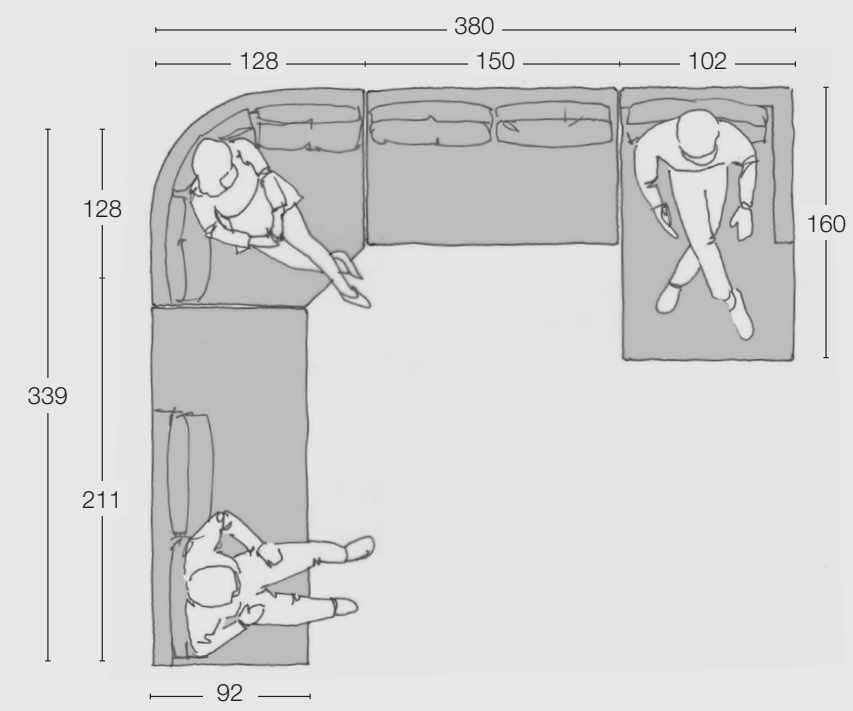

SCEGLI LA SOLUZIONE CHE PREFERISCI PER IL TUO LIVING

COMPOSIZIONE - COMPOSITION 1
cm. 160x262

Easy è il programma modulare che consente di comporre il tuo divano in assoluta libertà. La combinazione dei vari elementi permette di creare un composizione unica e personale.

Easy is the sectional series that gives you absolute freedom in putting together your sofa. Combining the various elements creates a unique, personal composition.

COMPOSIZIONE - COMPOSITION 2
cm. 384x254

ESEMPI DI COMPONIBILITÀ - COMPOSITION EXAMPLES

COMPOSIZIONE - COMPOSITION 3
cm. 344x260

COMPOSIZIONE - COMPOSITION 4
cm. 317x332

COMPOSIZIONE - COMPOSITION 7
cm. 339x380

COMPOSIZIONE - COMPOSITION 8
cm. 176x368

COMPOSIZIONE - COMPOSITION 5
cm. 382x122

COMPOSIZIONE - COMPOSITION 6
cm. 353x369

COMPOSIZIONE - COMPOSITION 9
cm. 400x255

COMPOSIZIONE - COMPOSITION 10
cm. 354x160