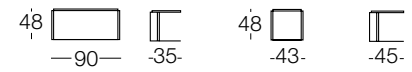

P.G. CAZZANIGA DESIGN

Deck cm. 90x35x48

Deck cm. 43x45x48

**Struttura:**  
in metallo cromato, nickel nero o acciaio inox satinato.

**Piano:**  
in multistrato impiallacciato legno zebrano, laccato lucido nei colori in gamma,  
oppure rivestito in cuoio nei colori in gamma.