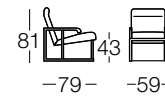

C. BIMBI DESIGN

Dada cm. 59x79x81

Struttura:
in metallo con finitura cromo, nickel nero o color oro.
Cuscini seduta:
in poliuretano espanso a quote differenziate.
Rivestimento:
tessuto o pelle.
Svestibilità:
totale.