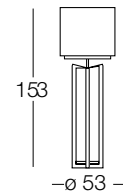

AZZURRA BIMBI DESIGN

Dacia cm. ø 53x153

**TONI DACIA YUKI**

**Struttura:**

in metallo tagliato a laser completa di antiscivolo  
in materiale termoplastico stampato.

**Finiture:**

cromo, nickel nero o color oro.