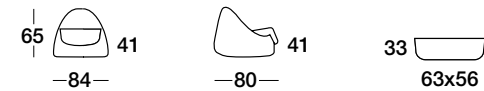

ARCHIVIO DEMA DESIGN

Cuccia cm. 84x80x65

pouff cm. 63x56x33

Struttura:

realizzata completamente con schiuma poliuretana stampata senza inserto interno e con una base in legno multistrato; il tutto è rivestito con tessuto protettivo accoppiato. Il cuscino seduta è anch'esso in schiuma poliuretana stampata e rivestito con tessuto protettivo.