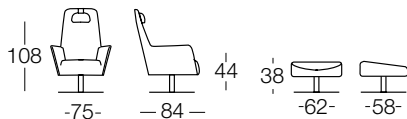

## Valentina girevole

Poltrona Valentina cm. 75x84x108 Valentina pouf cm. 62x58x38

CARLO BIMBI DESIGN

**Struttura:**

in acciaio imbottita con schiuma poliuretanicata stampata e rivestita con tessuto protettivo accoppiato.