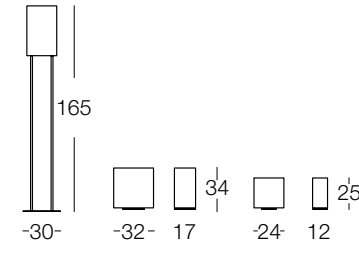

C. BIMBI DESIGN

Piantana alabastro cm. 30x30x165

Cubo luce alabastro cm. 32x17x34

Cubo luce alabastro cm. 24x12x25

Lampade in alabastro di Volterra con finiture in acciaio inox.

Lamps in Volterra alabaster with stainless steel finishes.