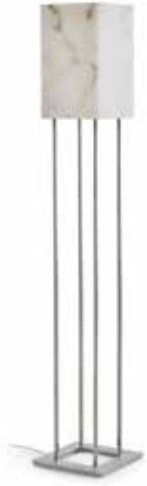

C. BIMBI DESIGN

Piantana alabastro cm. 30x30x165

Cubo luce alabastro cm. 32x17x34

Cubo luce alabastro cm. 24x12x25

Lampade in alabastro di Volterra con finiture in acciaio inox.

Lamps in Volterra alabaster with stainless steel finishes.